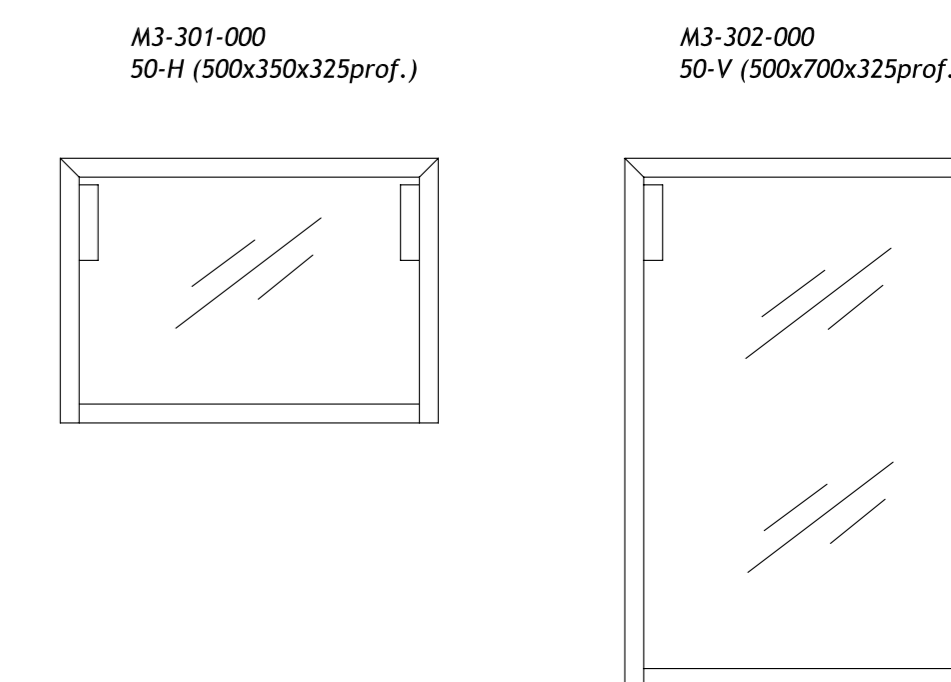

M3-300-000
ESTANTS MODULARS. FRONTAL DE VIDRE TEMPLAT
TRANSLÚCID 25%.