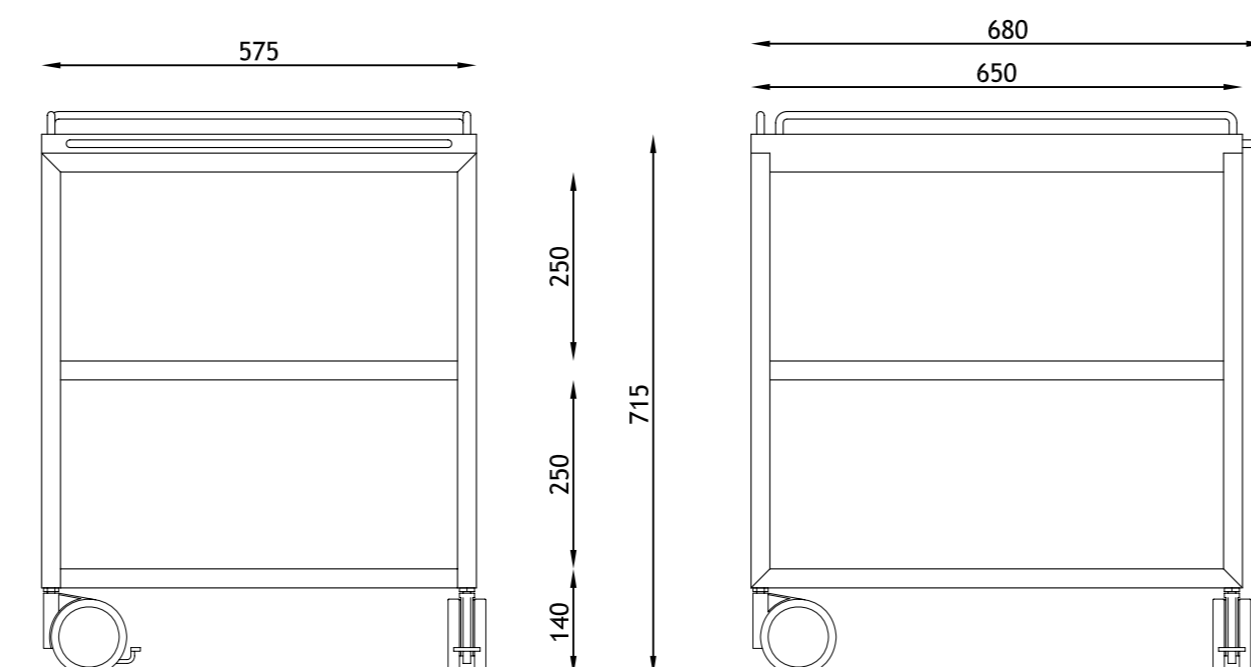

M3-231-000
MÓDUL 65-M (650x650x900)
OGTM ROLL
SAFATES FIXES.