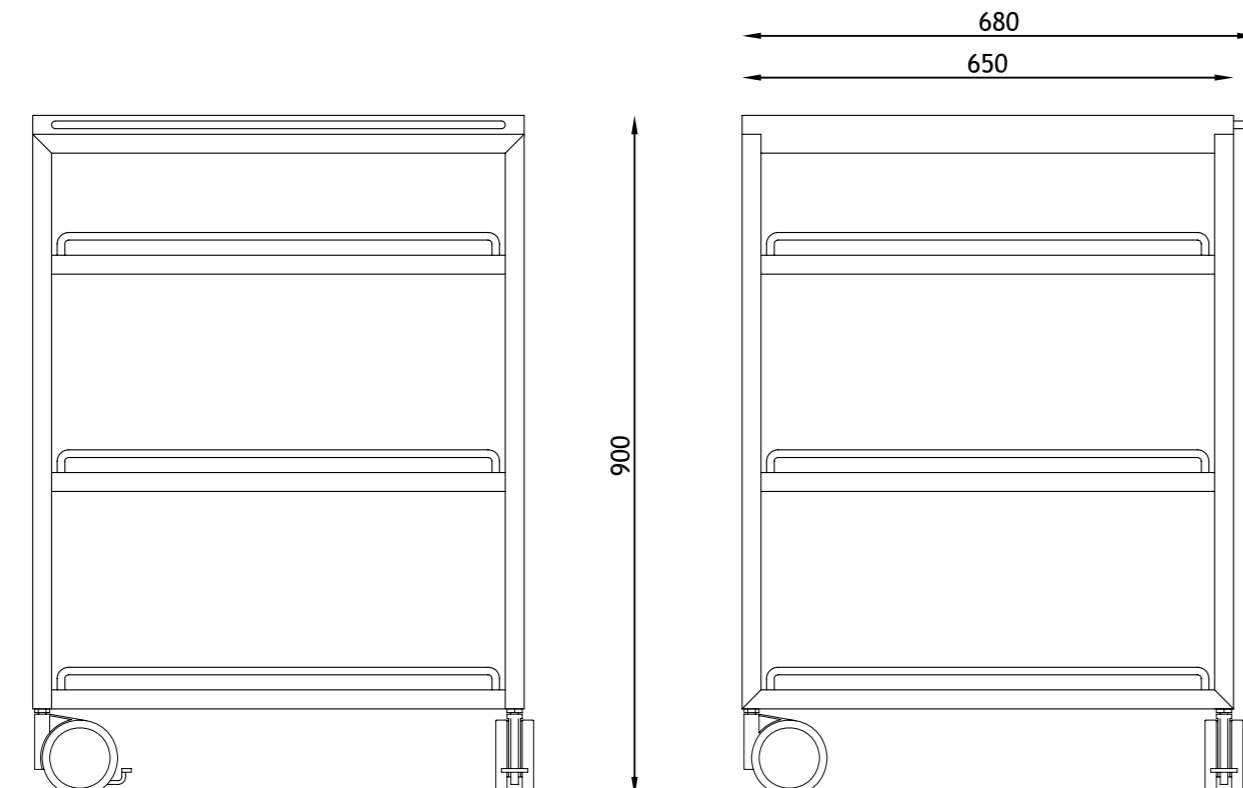

M3-231-000
MÓDUL 65-M (650x650x900)
OGTM ROLL
SAFATES FIXES.