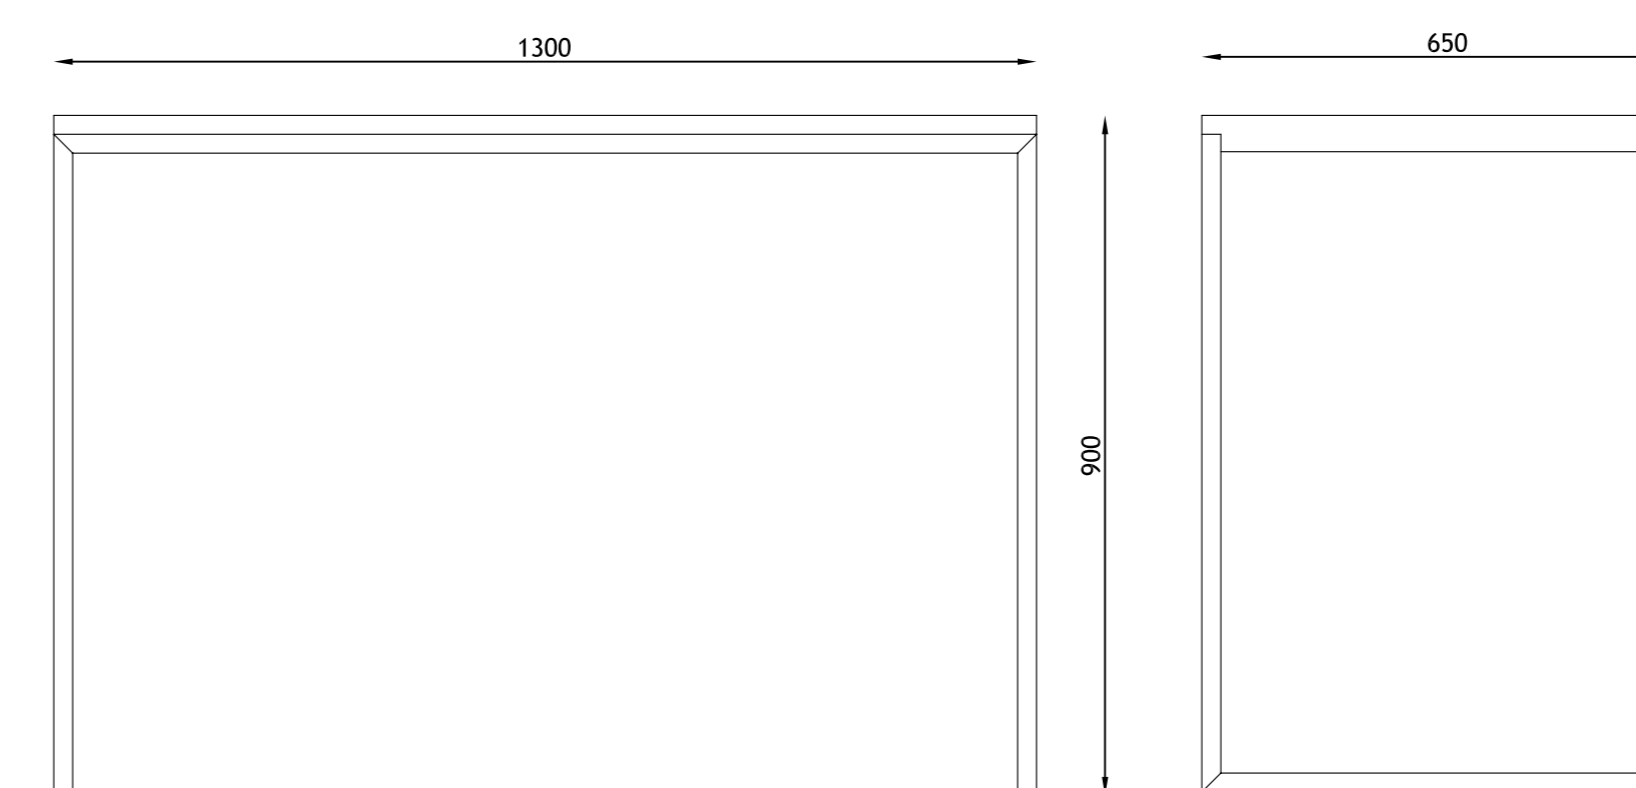

M3-231-000
MÓDUL 65-M (650x650x900)
OGTM ROLL
SAFATES FIXES.