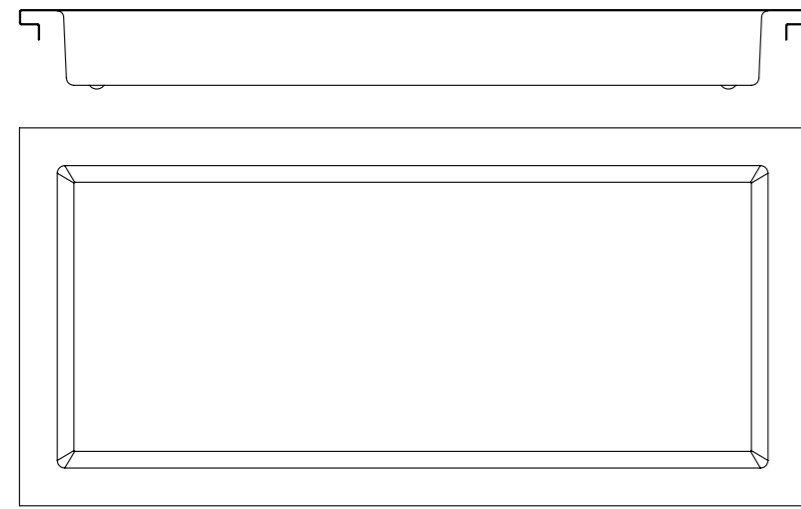

M2-220-000
CUBETA D'ACER INOX