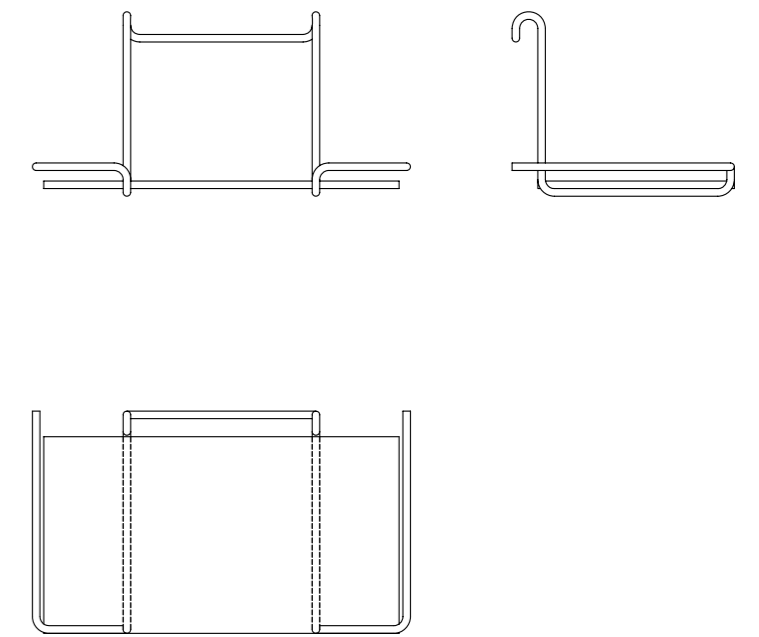

**M3-290-000**  
TABURET SIT-B

M2-220-000  
CUBETA D'ACER INOX

M2-210-000  
FUSTA DE TRABALL

M2-230-000  
PORTAROTLLES PAPER CUINA

M2-240-000  
ESTANT PETIT MÒBIL.

M2-220-311  
CUBETA ACER-ESCORREDORA

M3-214-624  
FLASCÓ 100  
RECIPIENT DE  
75x75x100  
(VOL. 410ml)