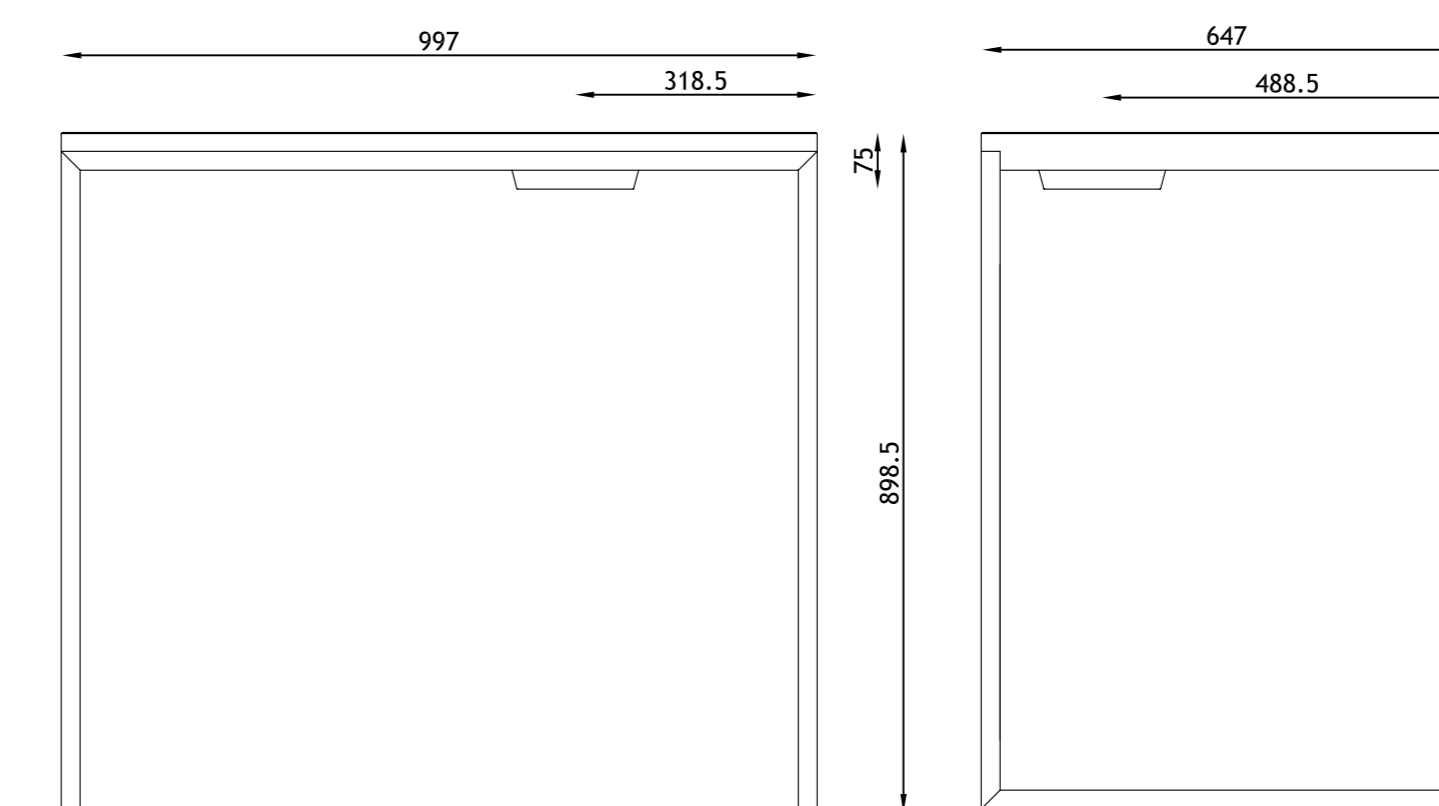

M3-212-000
MÓDUL 100-M/S (1000x650x725)
OGTM ROLL.