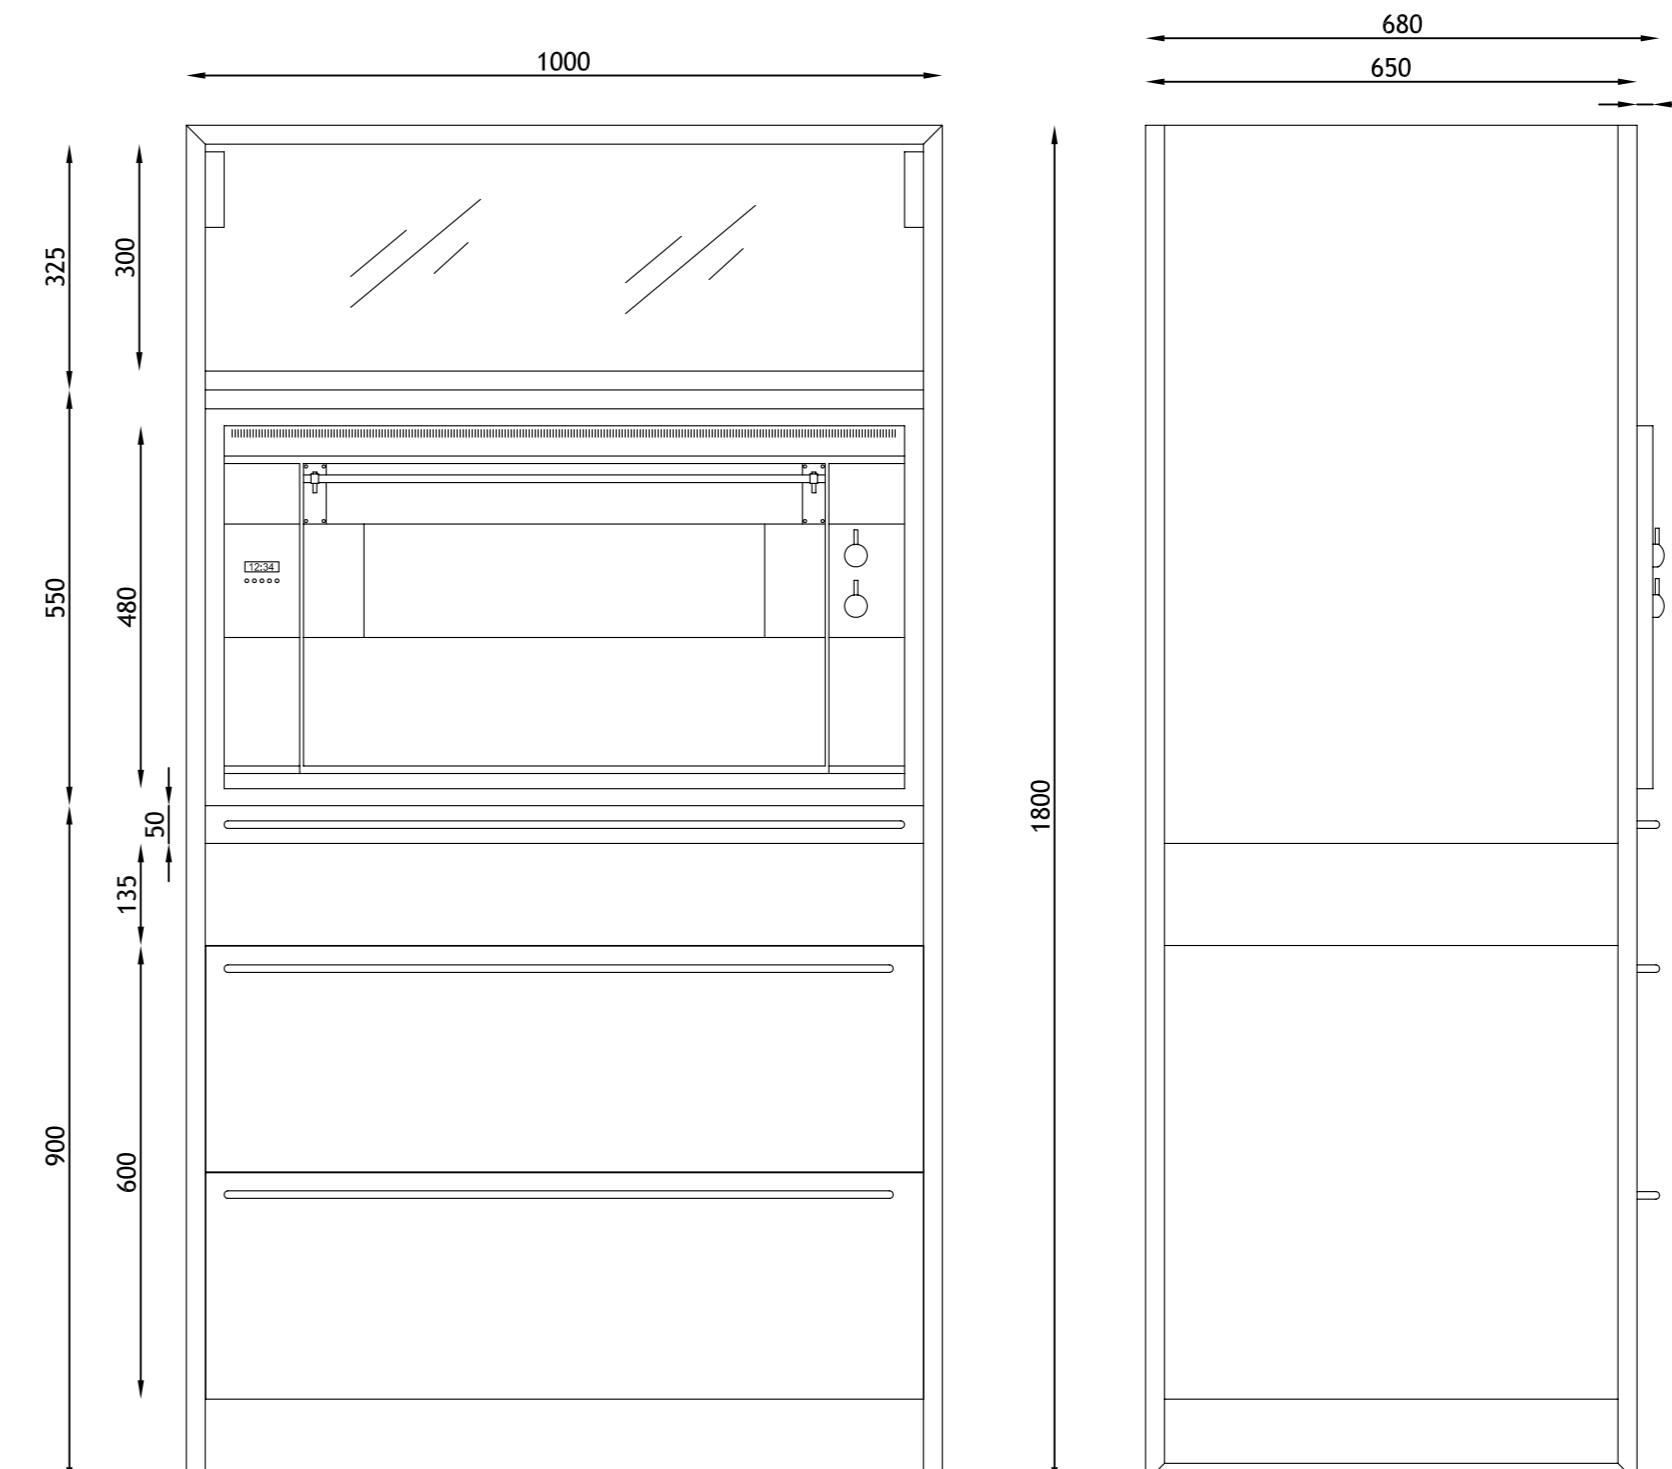

M3-261-000
MÓDUL 100-V/95, (1000x650x1800)
CALAIXOS INFERIORS I FORN SMEG S620MMFR 7
(900x480 INDI).