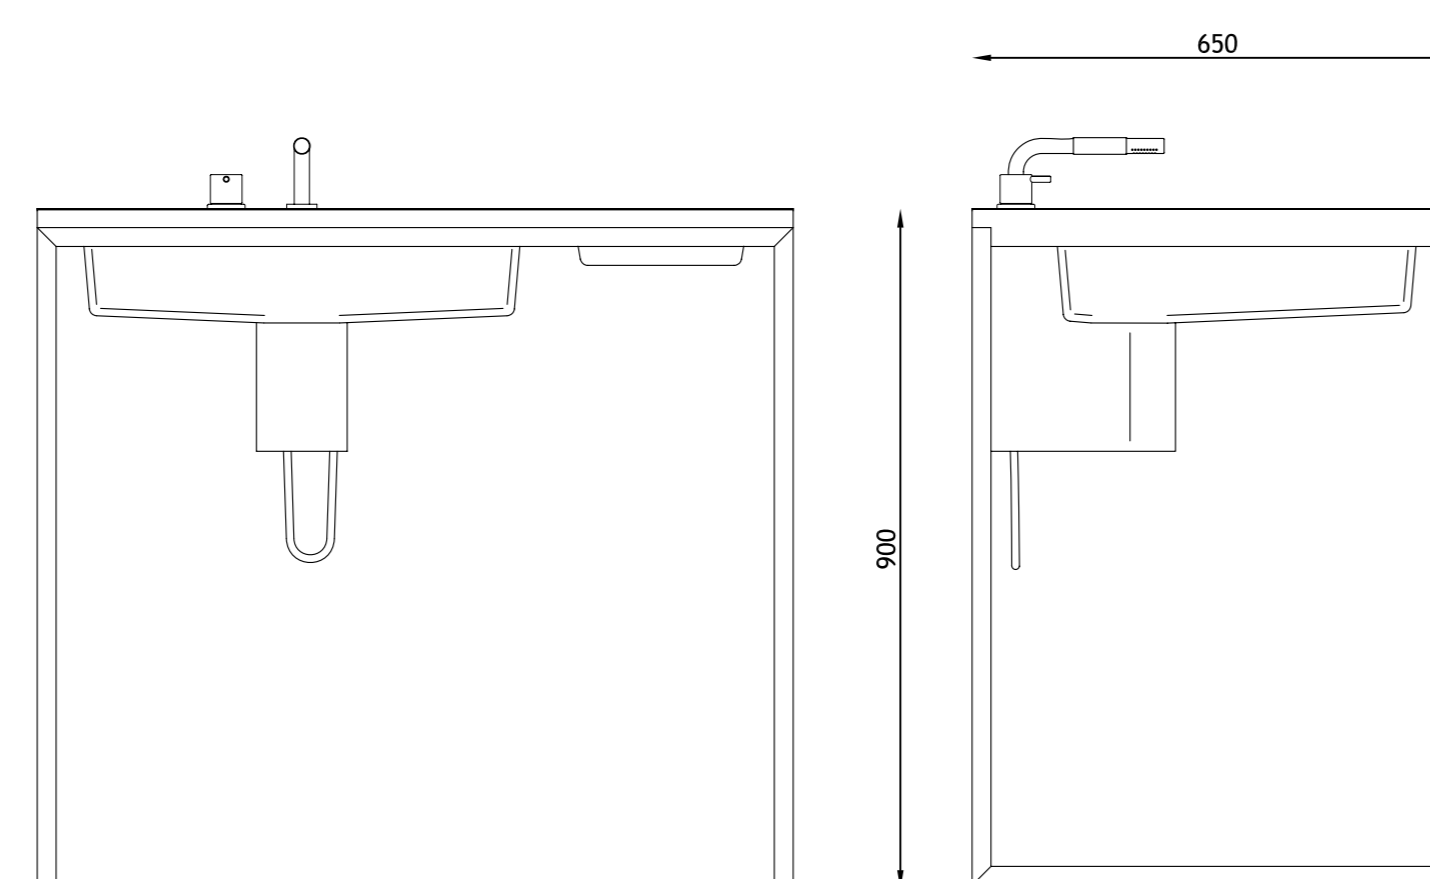

M3-270-000
MÓDUL 100-H (1000x650x900)
VOLTA 590.