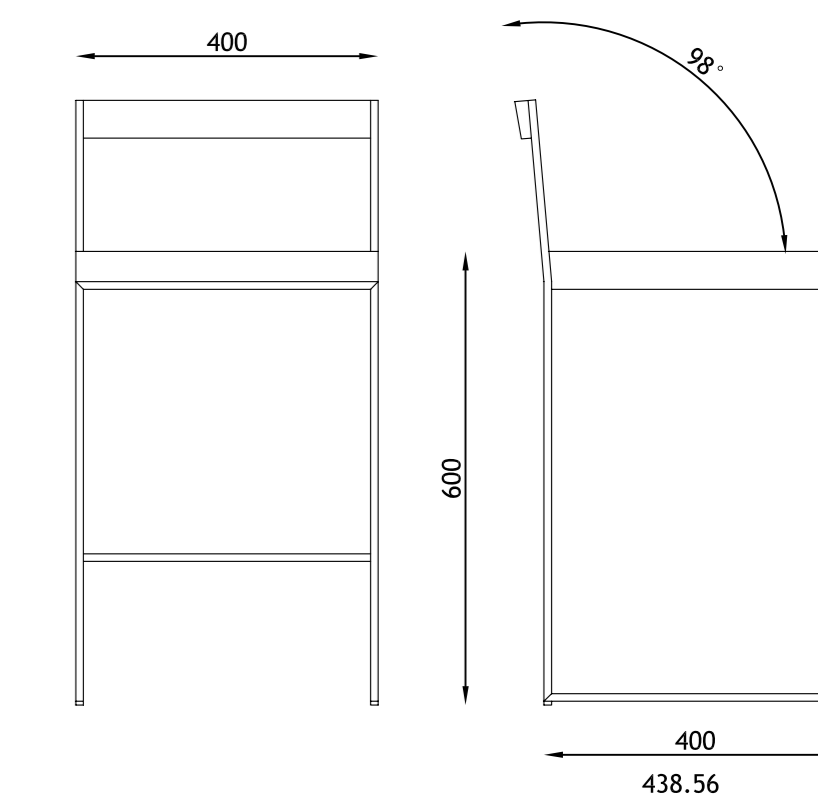

M3-290-000
TABURET SIT-B