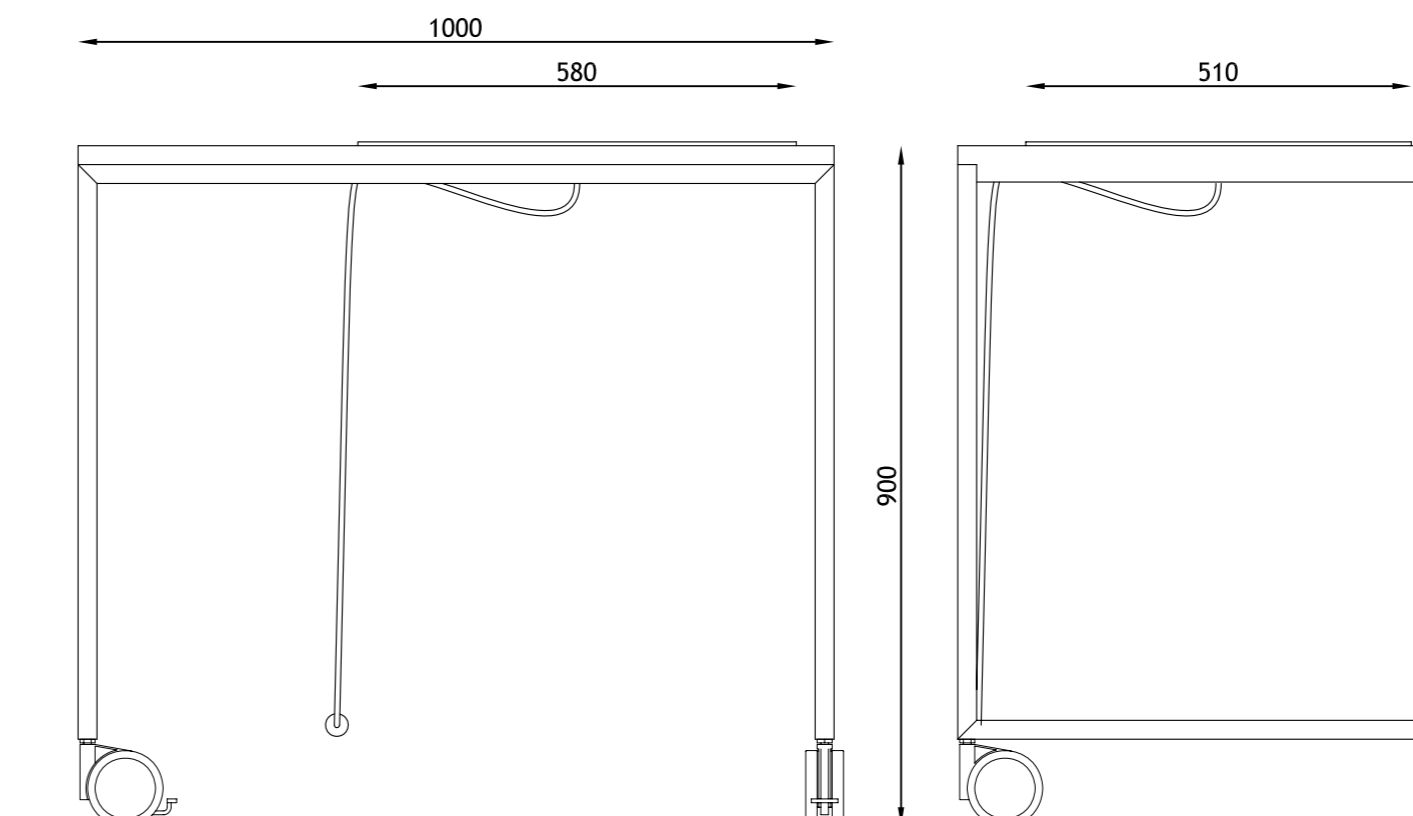

M3-270-000
MÓDUL 100-H (1000x650x900)
VOLTA 590.