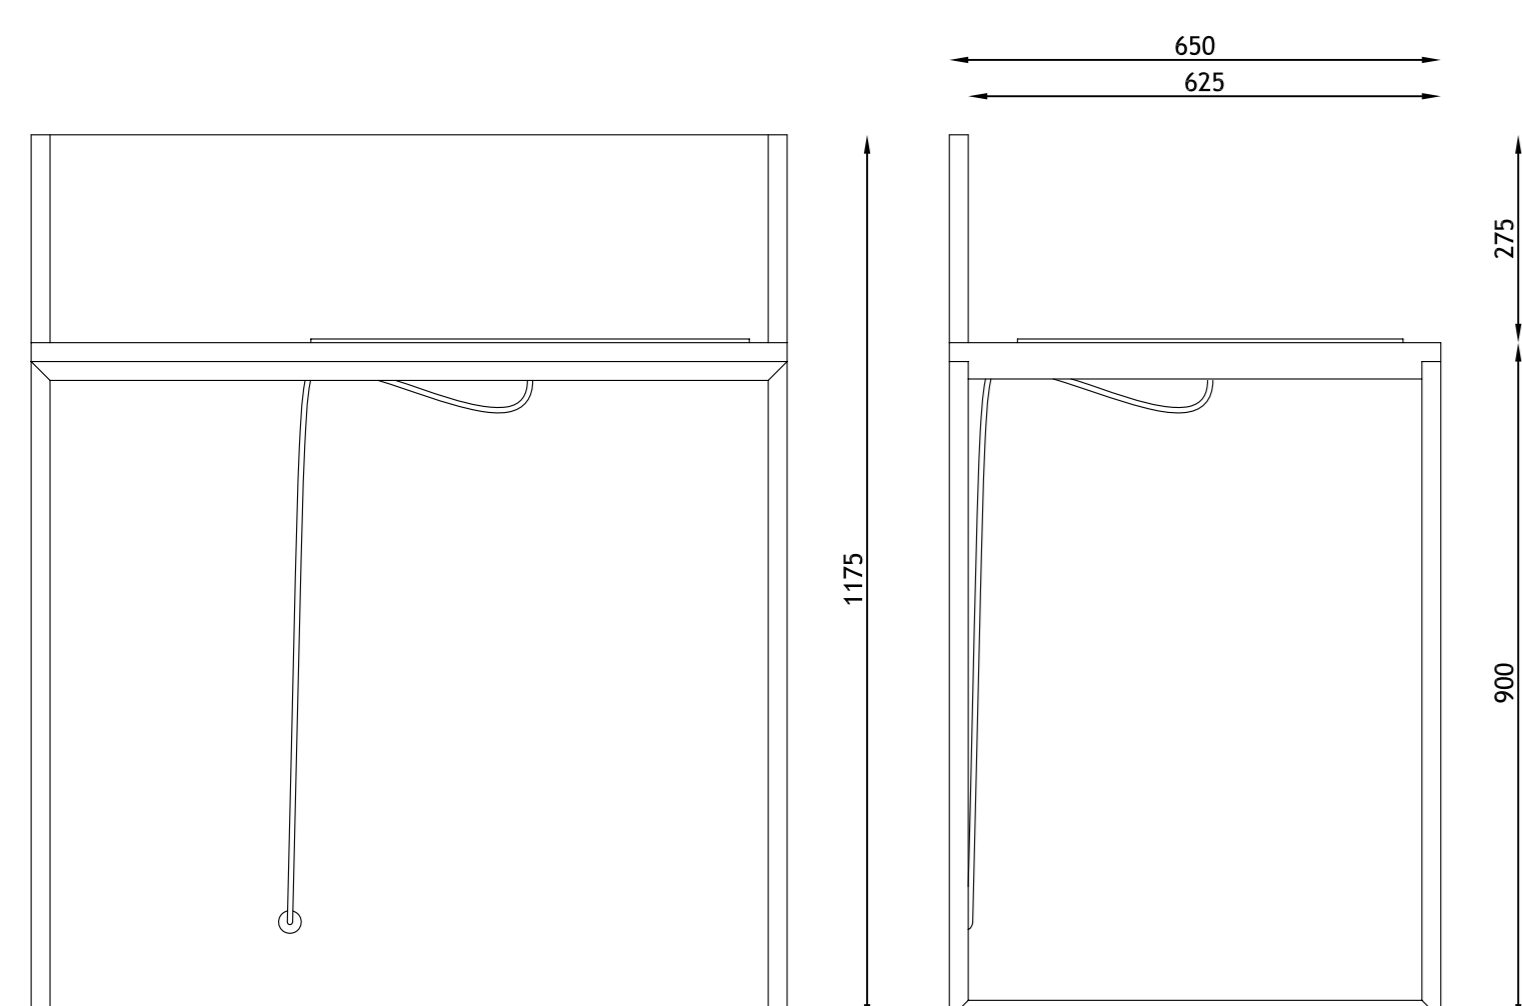

M3-283-000
MÓDUL 100-C/b, AMB PLAFÓ BAIX (1000x650x1175)
SMEG S62645.