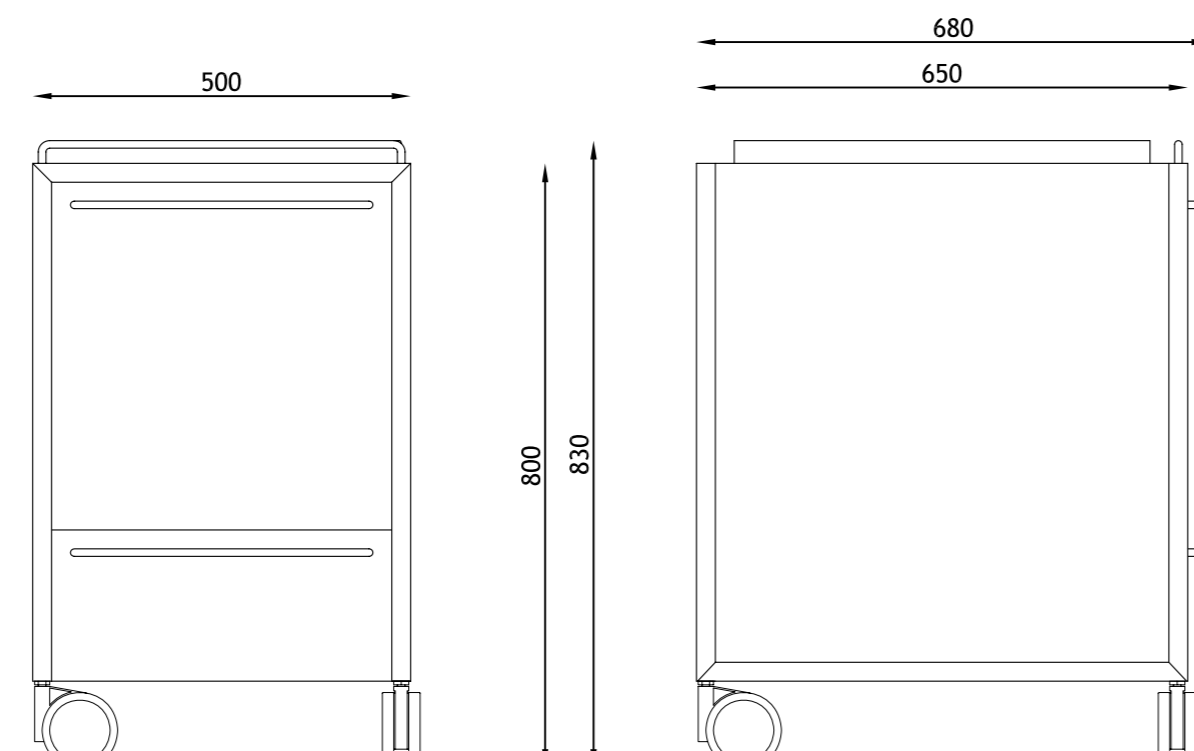

M3-250-000
MÓDUL R (500x650x800) RECICLATGE
OGTM ROLL.

M2-210-000
FUSTA DE TRABALL