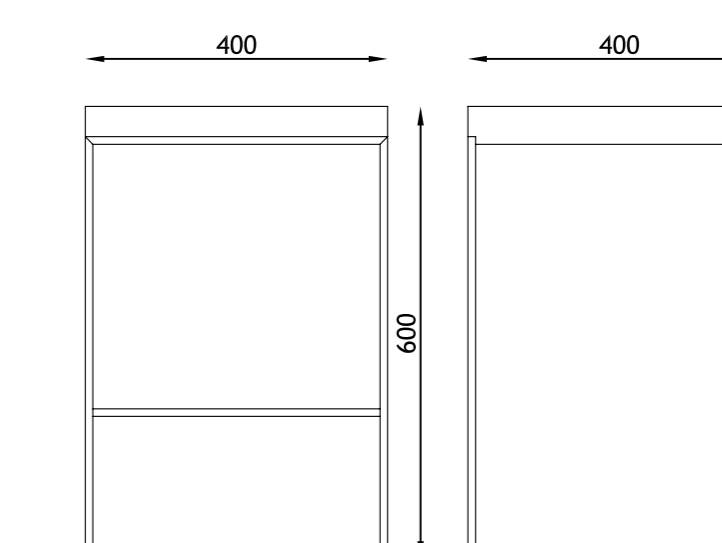

M3-290-000
TABURET SIT

M2-240-000
ESTANT PETIT MÒBIL.