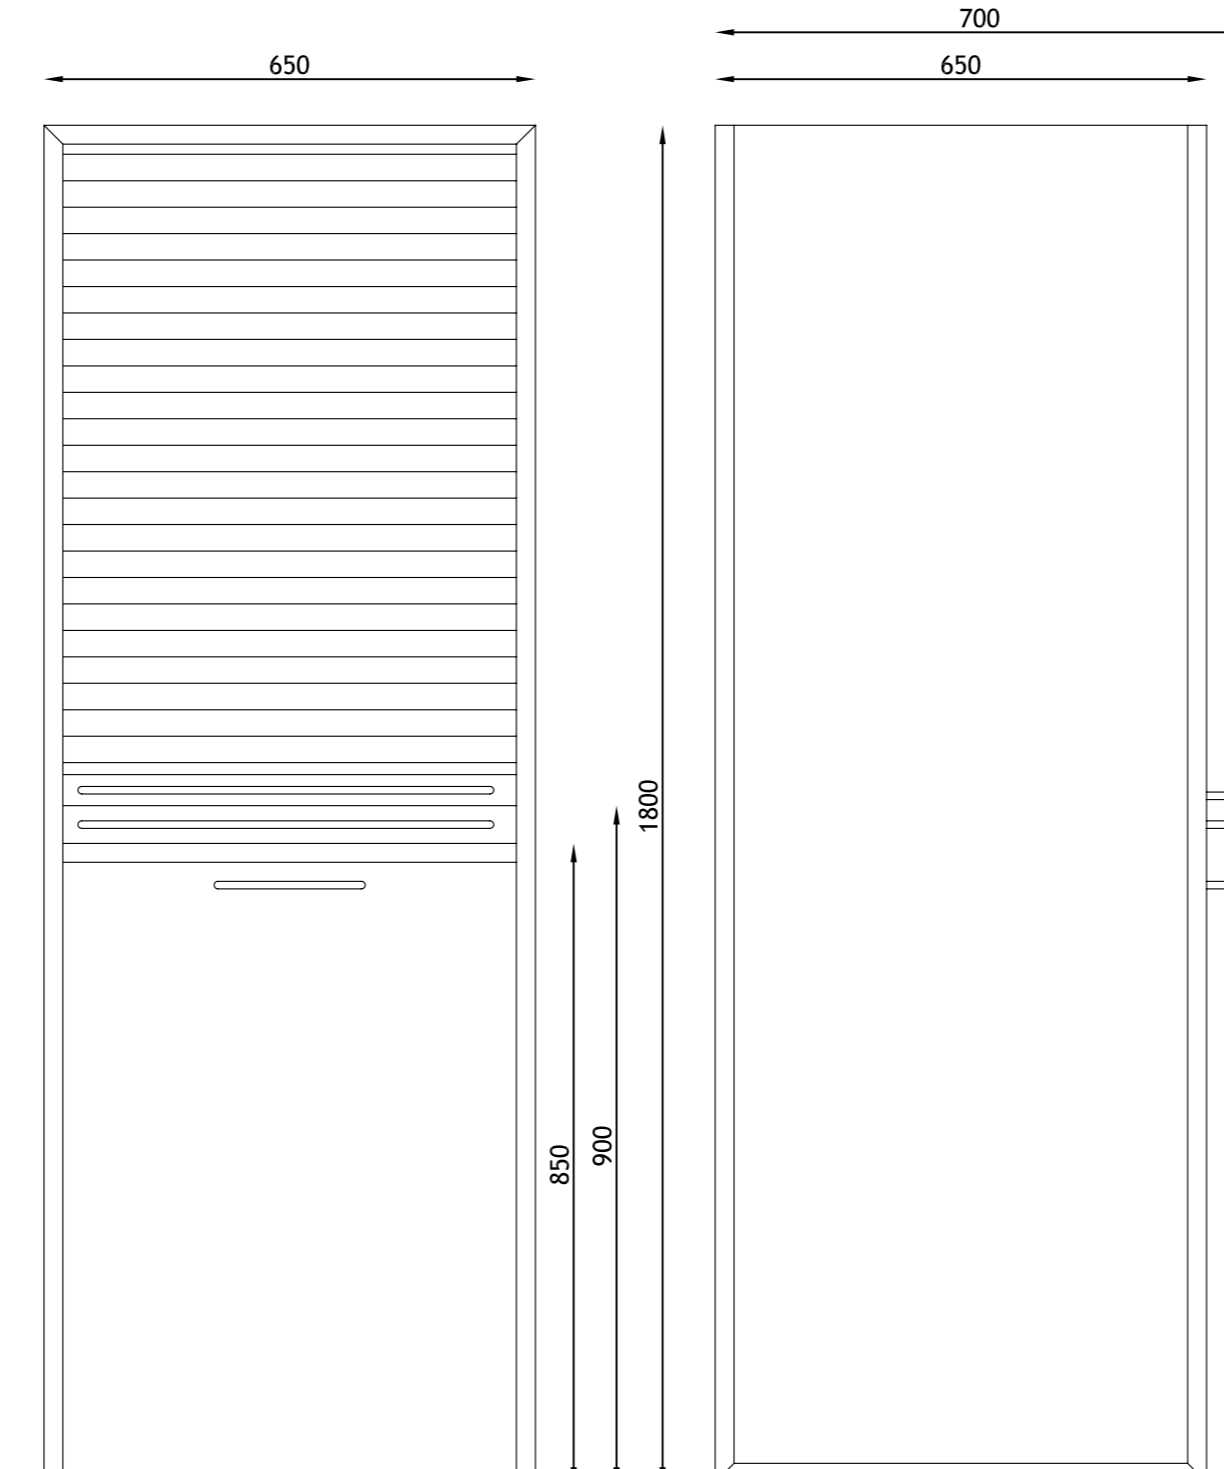

M3-250-000
MÓDUL R (500x650x800) RECICLATGE
OGTM ROLL.