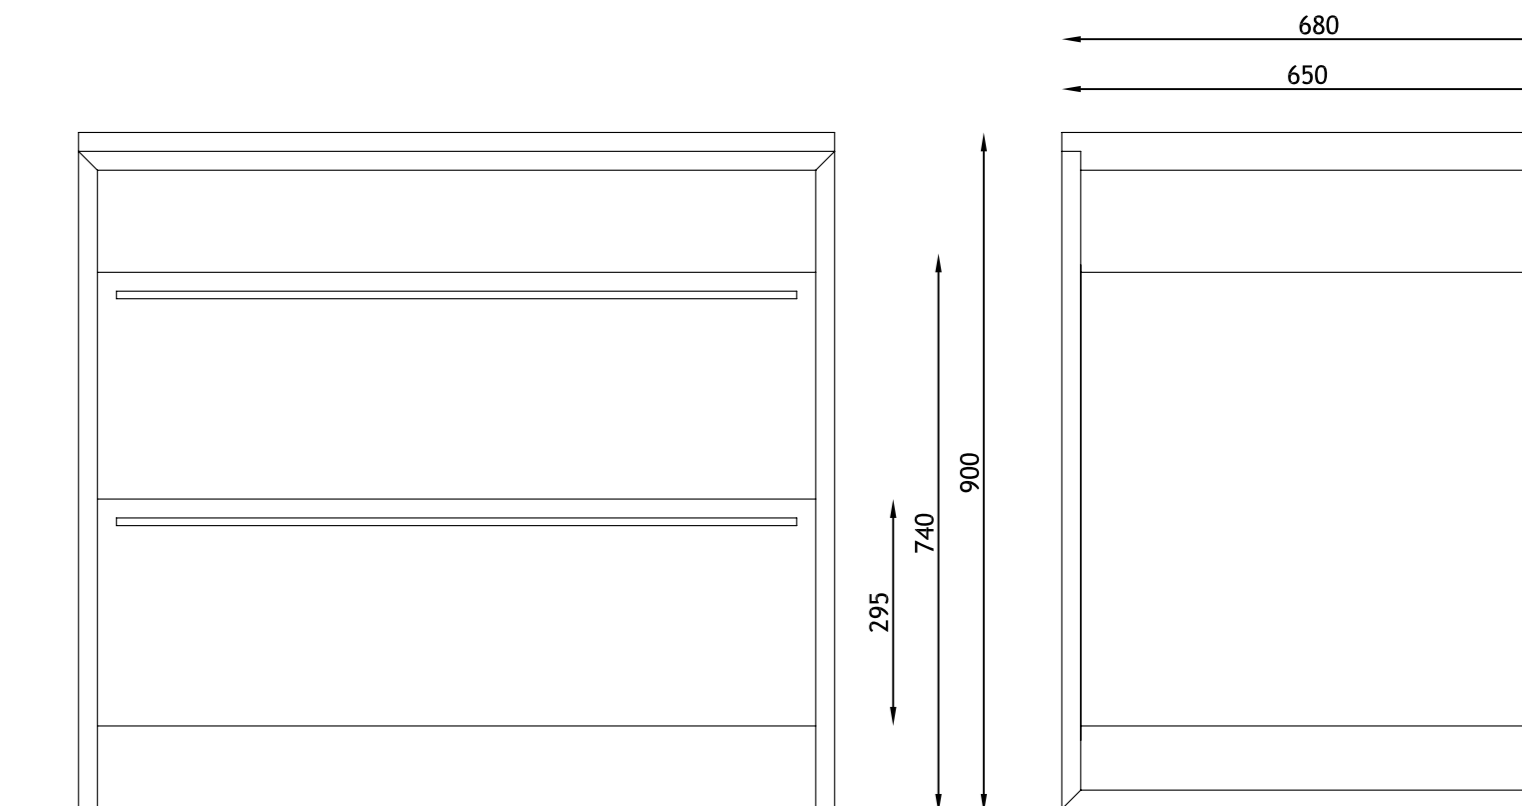

M3-214-000
MÓDUL 100-95 (1000x650x900)
CALAIXOS 95.