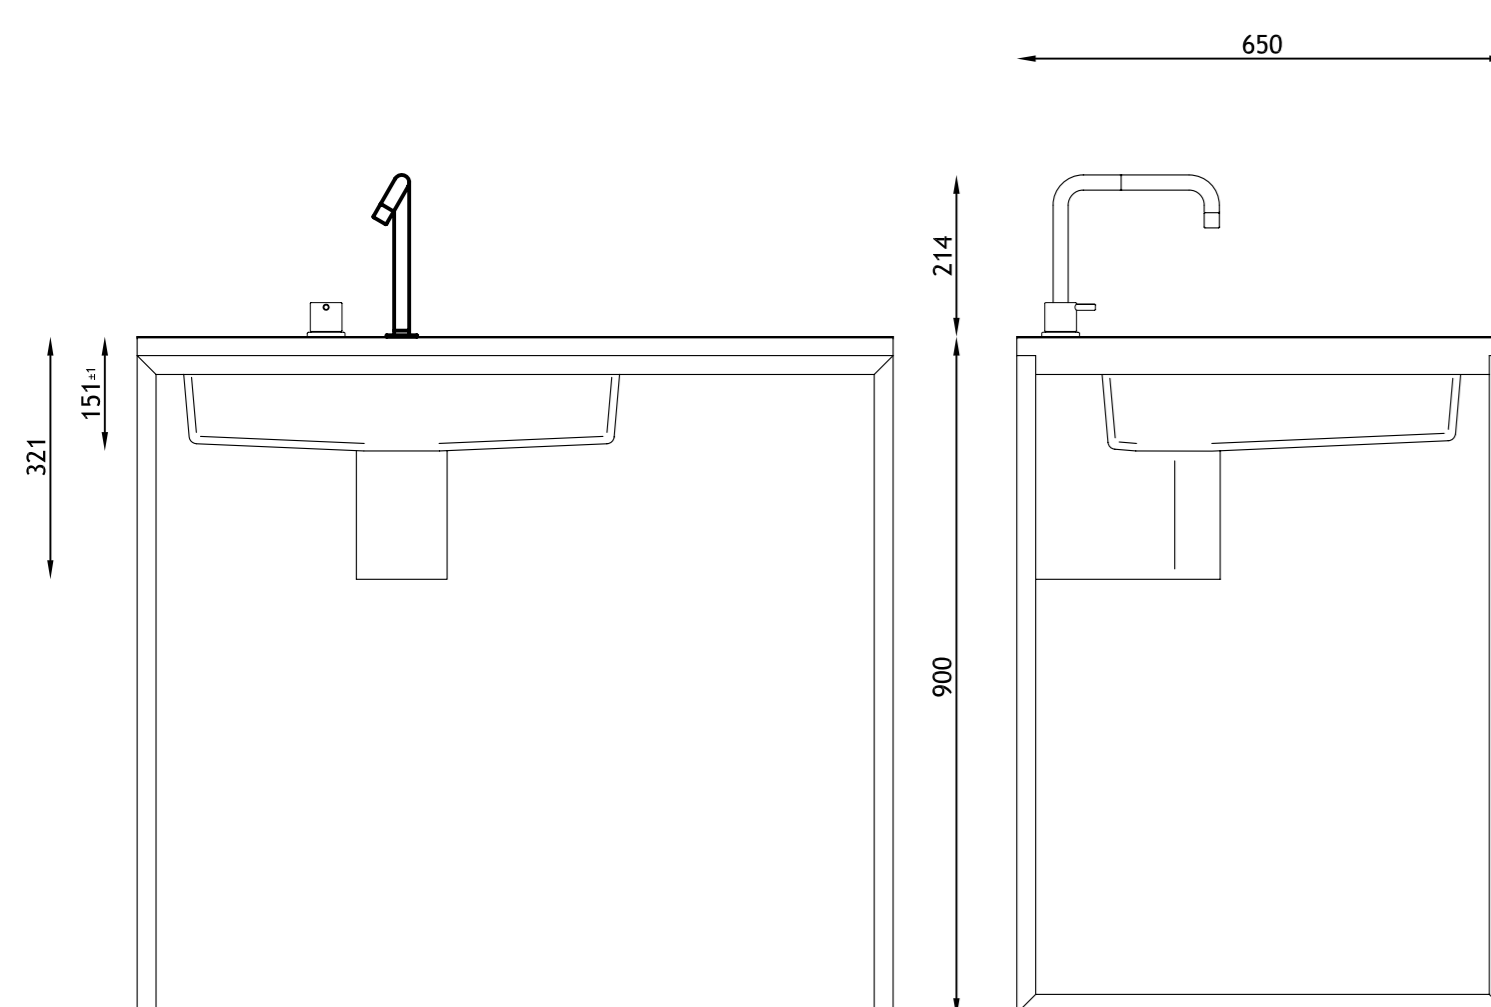

M3-270-000
MÓDUL 100-H (1000x650x900)
VOLTA 590.