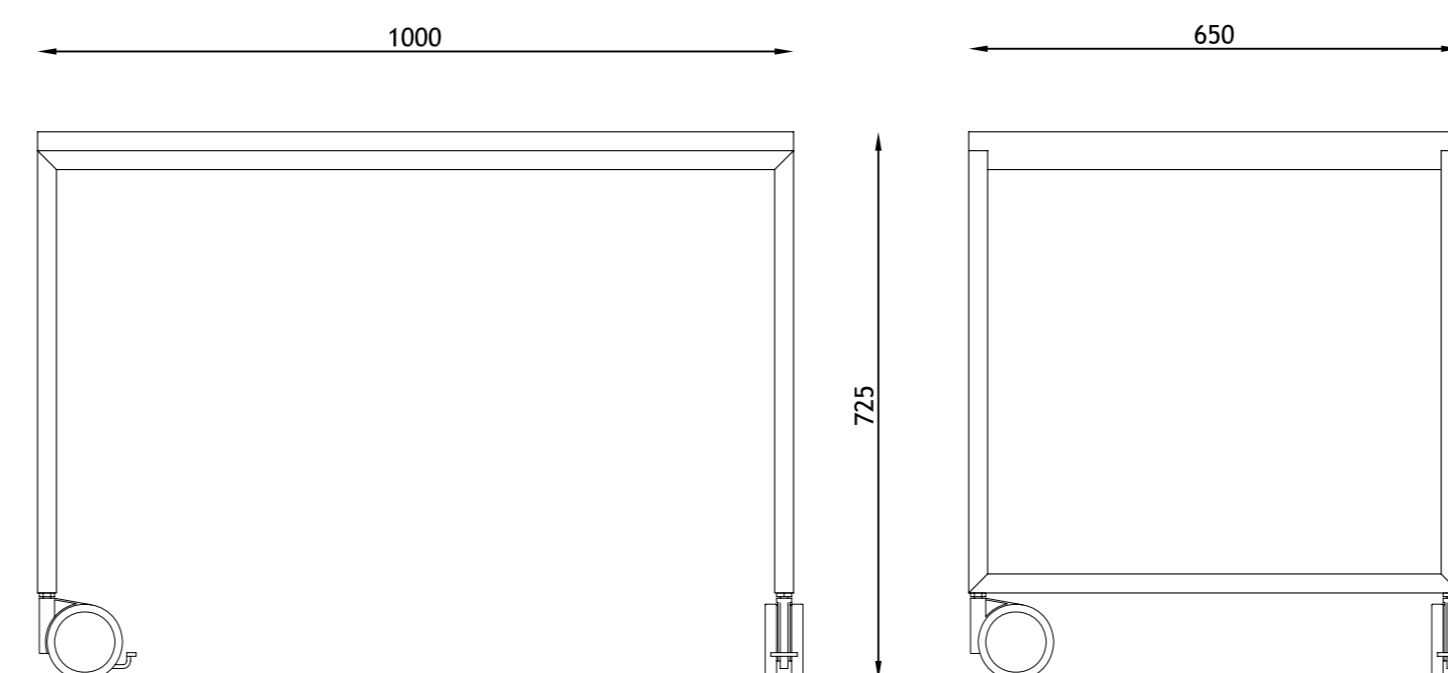

M3-212-000
MÓDUL 100-M/S (1000x650x725)
OGTM ROLL.