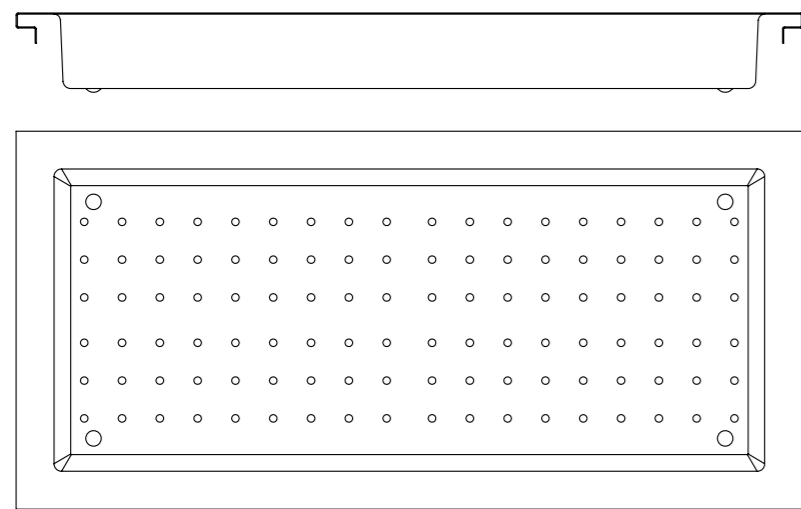

**M3-290-000**  
TABURET SIT-B

M2-220-000  
CUBETA D'ACER INOX

M2-210-000  
FUSTA DE TRABALL

M2-230-000  
PORTAROTLLES PAPER CUINA

M2-240-000  
ESTANT PETIT MÒBIL.

M2-220-311  
CUBETA ACER-ESCORREDORA

M3-214-624  
FLASCÓ 100  
RECIPIENT DE  
75x75x100  
(VOL. 410ml)