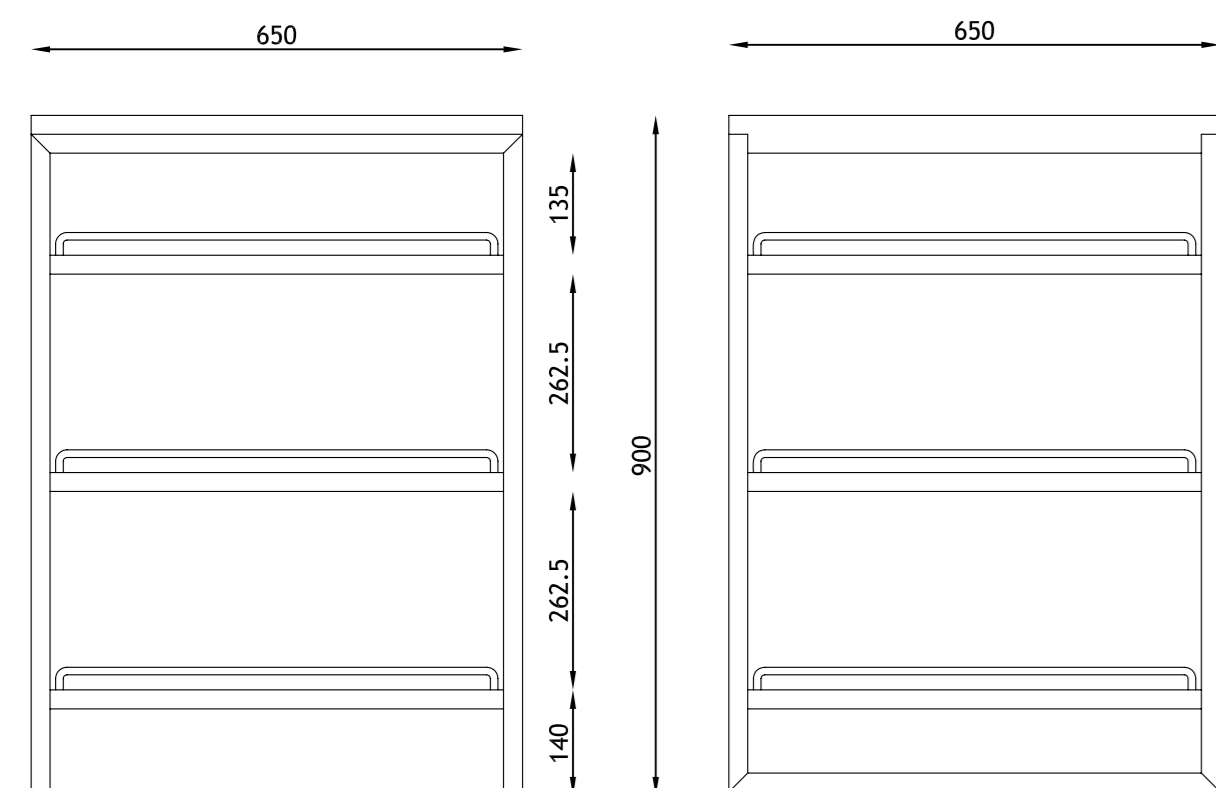

M3-214-000
MÓDUL 100-95 (1000x650x900)
CALAIXOS 95.