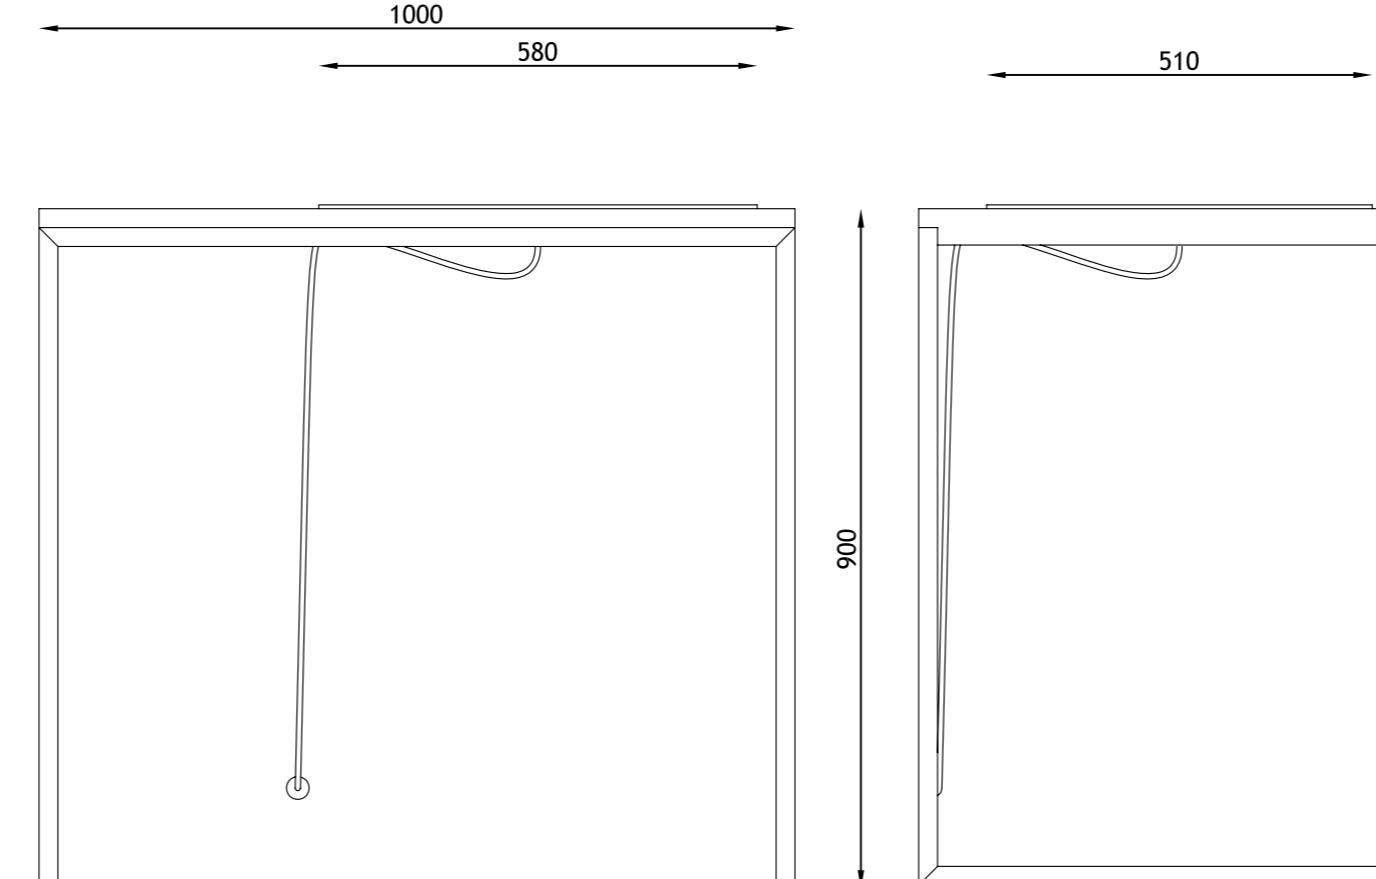

M3-270-000
MÓDUL 100-H (1000x650x900)
VOLTA 590.