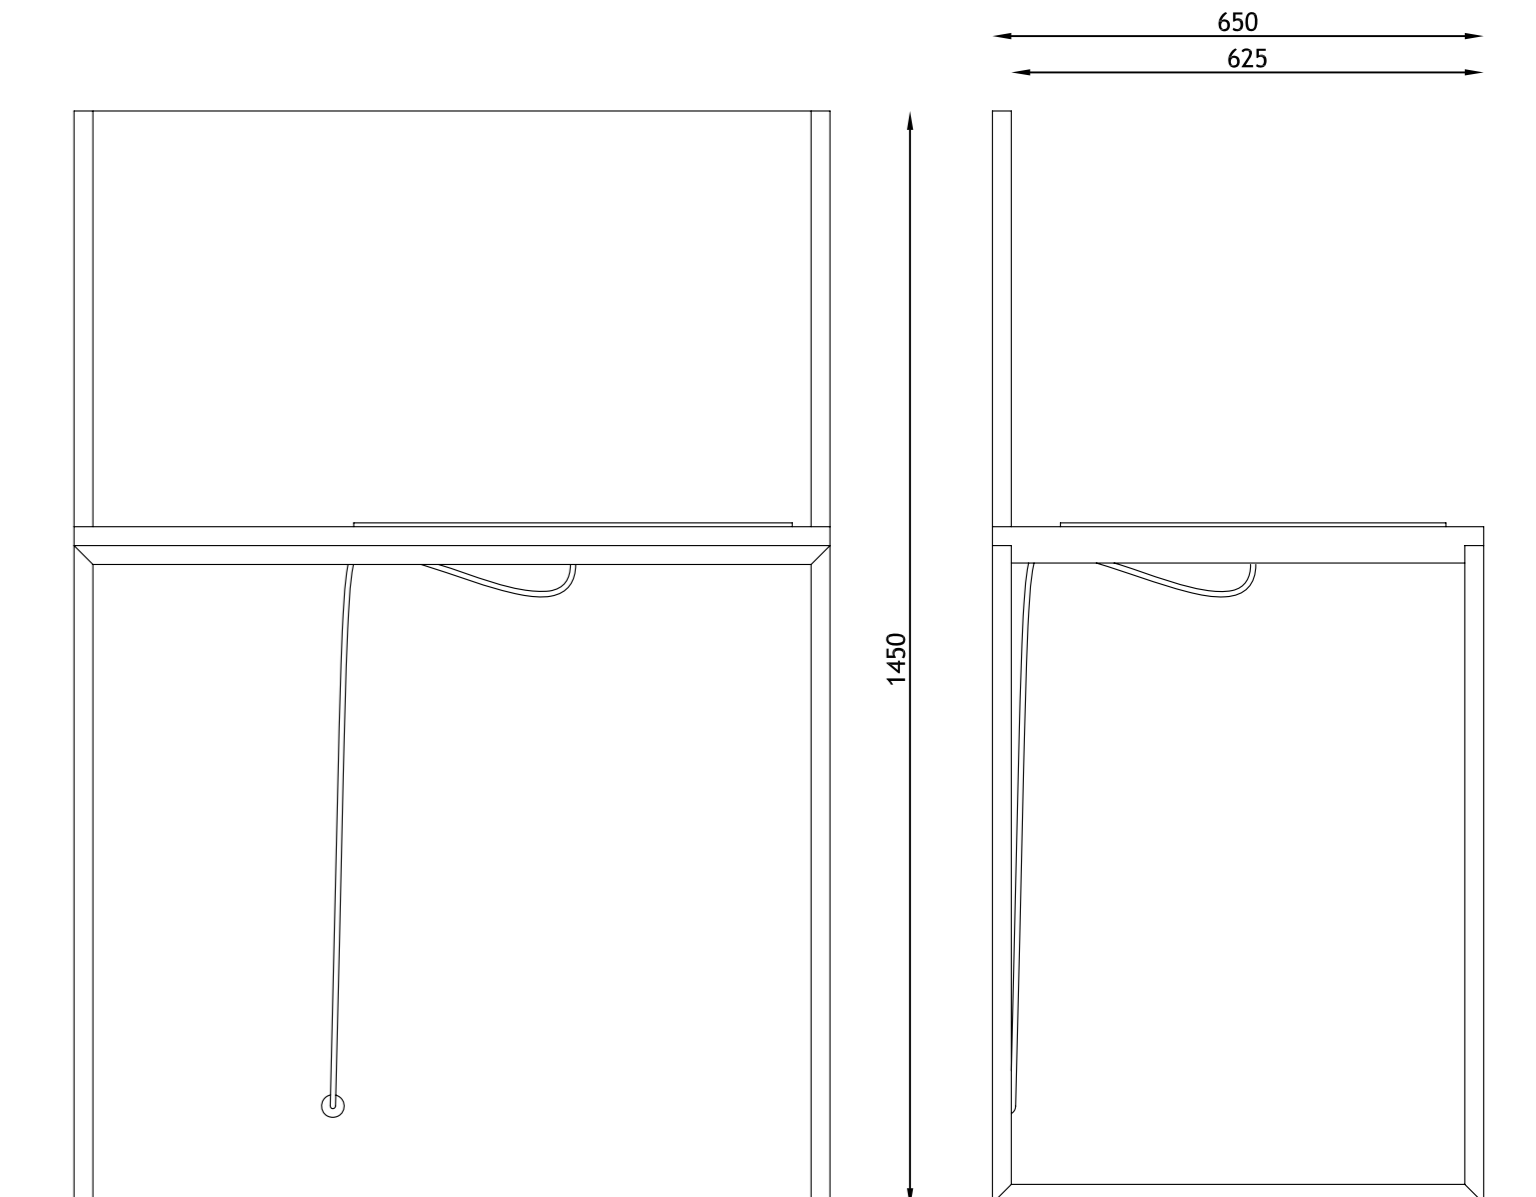

M3-282-000
MÓDUL 100-C/a AMB PLAFÓ ALT (1000x650x1450)
SMEG S62645.