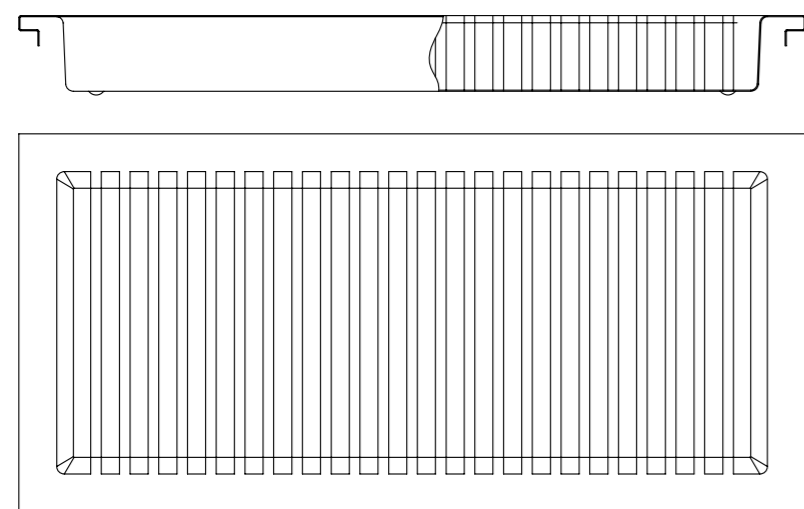

M2-220-311
CUBETA ACER PER ASSECAT
VAIXELLA